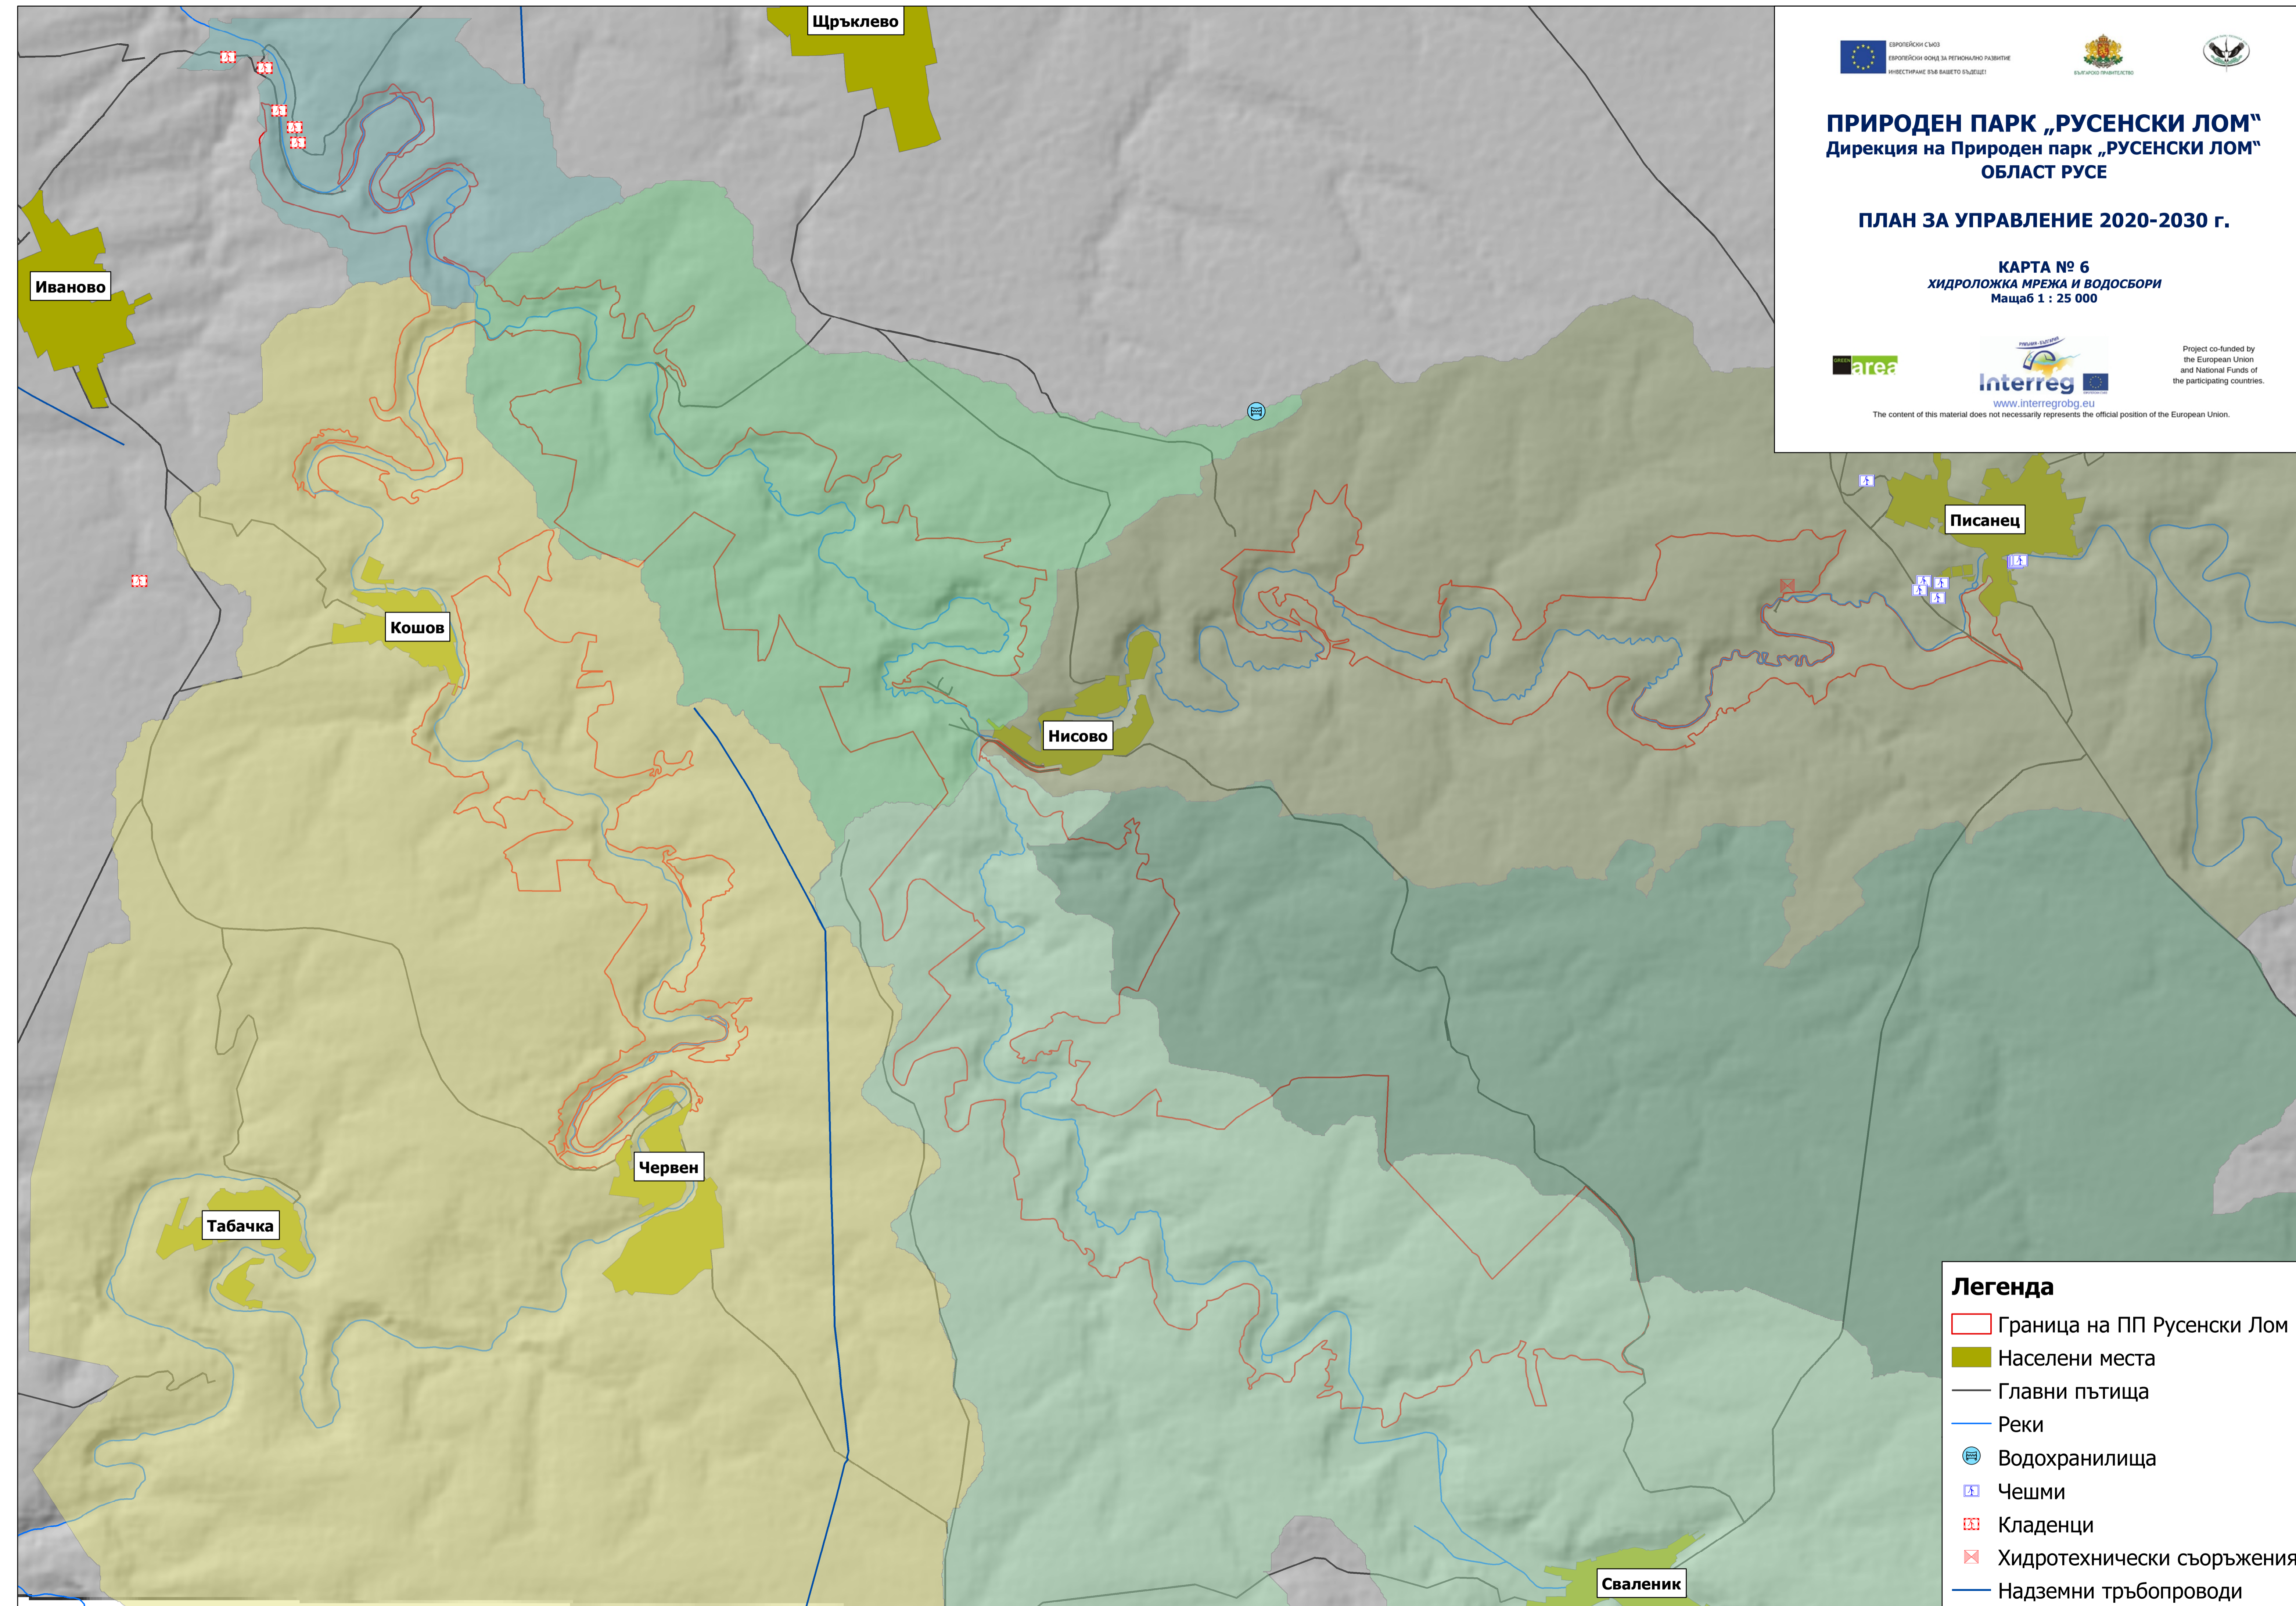

БЪЛГАРСКО ПРАВИТЕЛСТВО

ПРИРОДЕН ПАРК „РУСЕНСКИ ЛОМ“

Дирекция на Природен парк „РУСЕНСКИ ЛОМ“
ОБЛАСТ РУСЕ

ПЛАН ЗА УПРАВЛЕНИЕ 2020-2030 г.

КАРТА № 6
ХИДРОЛОЖКА МРЕЖА И ВОДОСБОРИ
Мащаб 1 : 25 000

www.interregbg.eu

Легенда

- Граница на ПП Русенски Лом
- Населени места
- Главни пътища
- Реки
- Водохранилища
- Чешми
- Кладенци
- Хидротехнически съоръжения
- Надземни тръбопроводи