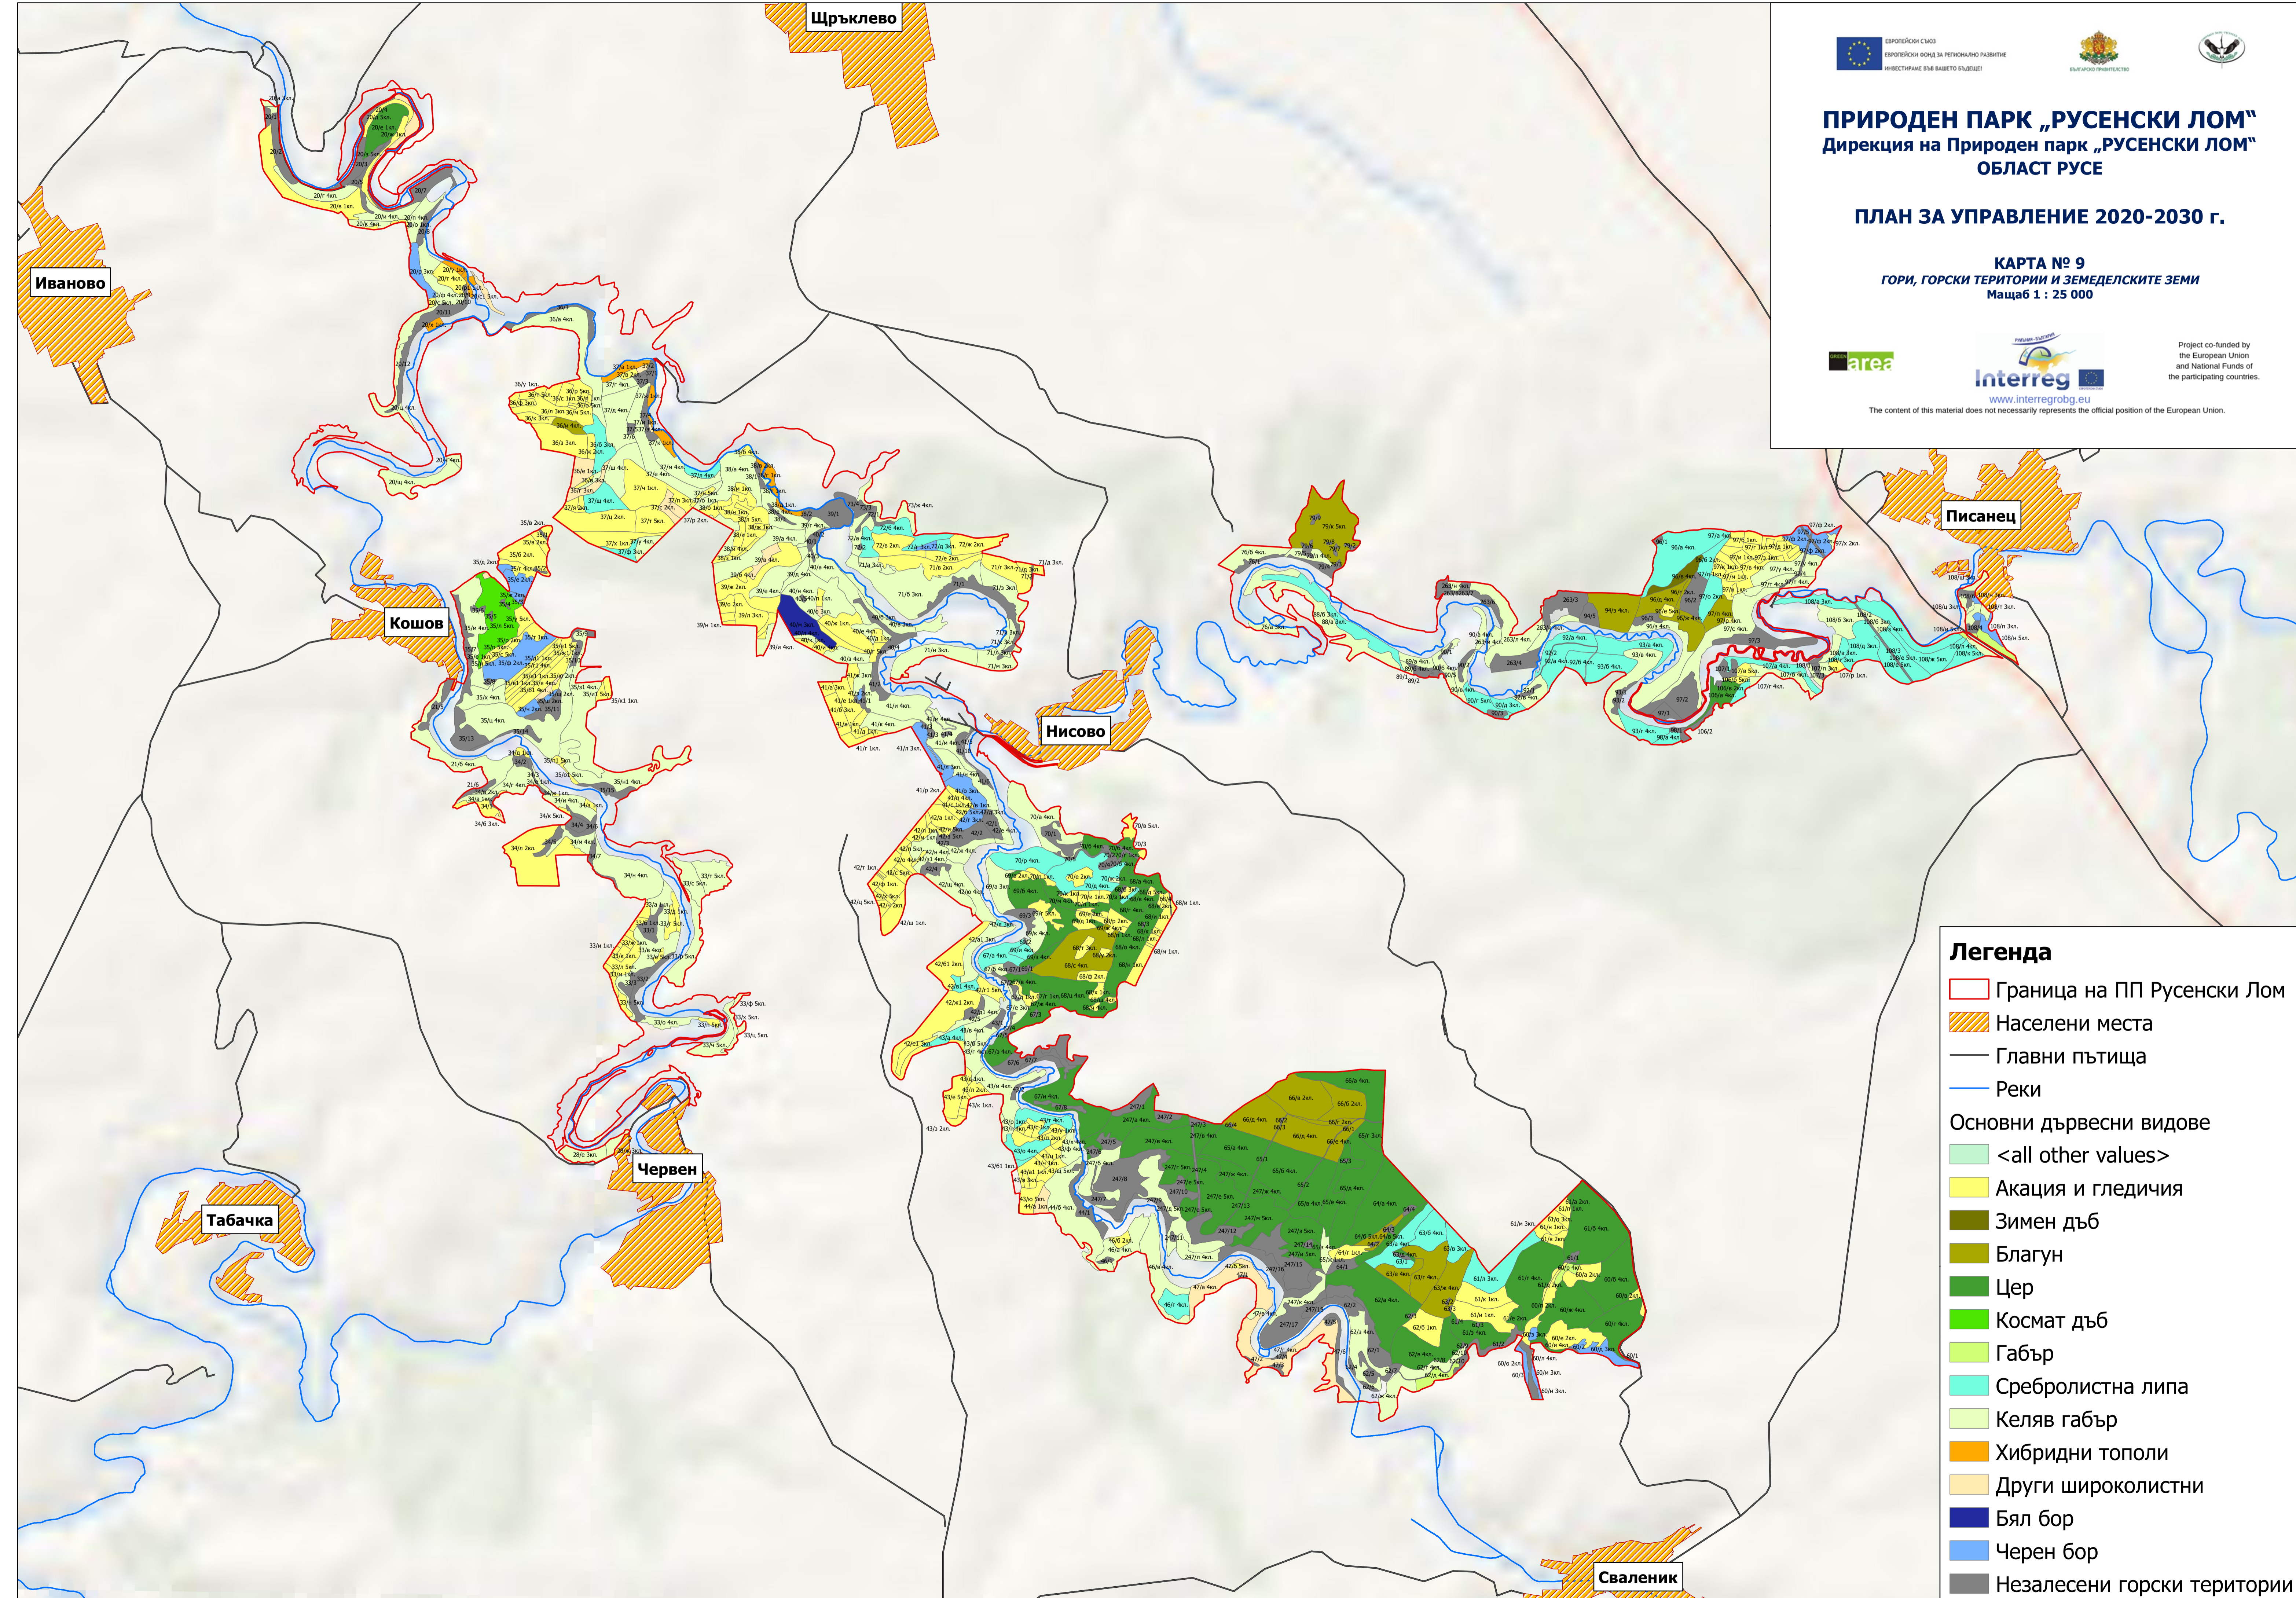

ПРИРОДЕН ПАРК „РУСЕНСКИ ЛОМ“
Дирекция на Природен парк „РУСЕНСКИ ЛОМ“
ОБЛАСТ РУСЕ

ПЛАН ЗА УПРАВЛЕНИЕ 2020-2030 г.

КАРТА № 9

ГОРИ, ГОРСКИ ТЕРИТОРИИ И ЗЕМЕДЕЛСКИТЕ ЗЕМИ
Мащаб 1 : 25 000

Легенда

- Граница на ПП Русенски Лом
- Населени места
- Главни пътища
- Реки

Основни дървесни видове

- <all other values>
- Акация и гледичия
- Зимен дъб
- Благун
- Цер
- Космат дъб
- Габър
- Сребролистна липа
- Келяв габър
- Хибридни тополи
- Други широколистни
- Бял бор
- Черен бор
- Незалесени горски територии