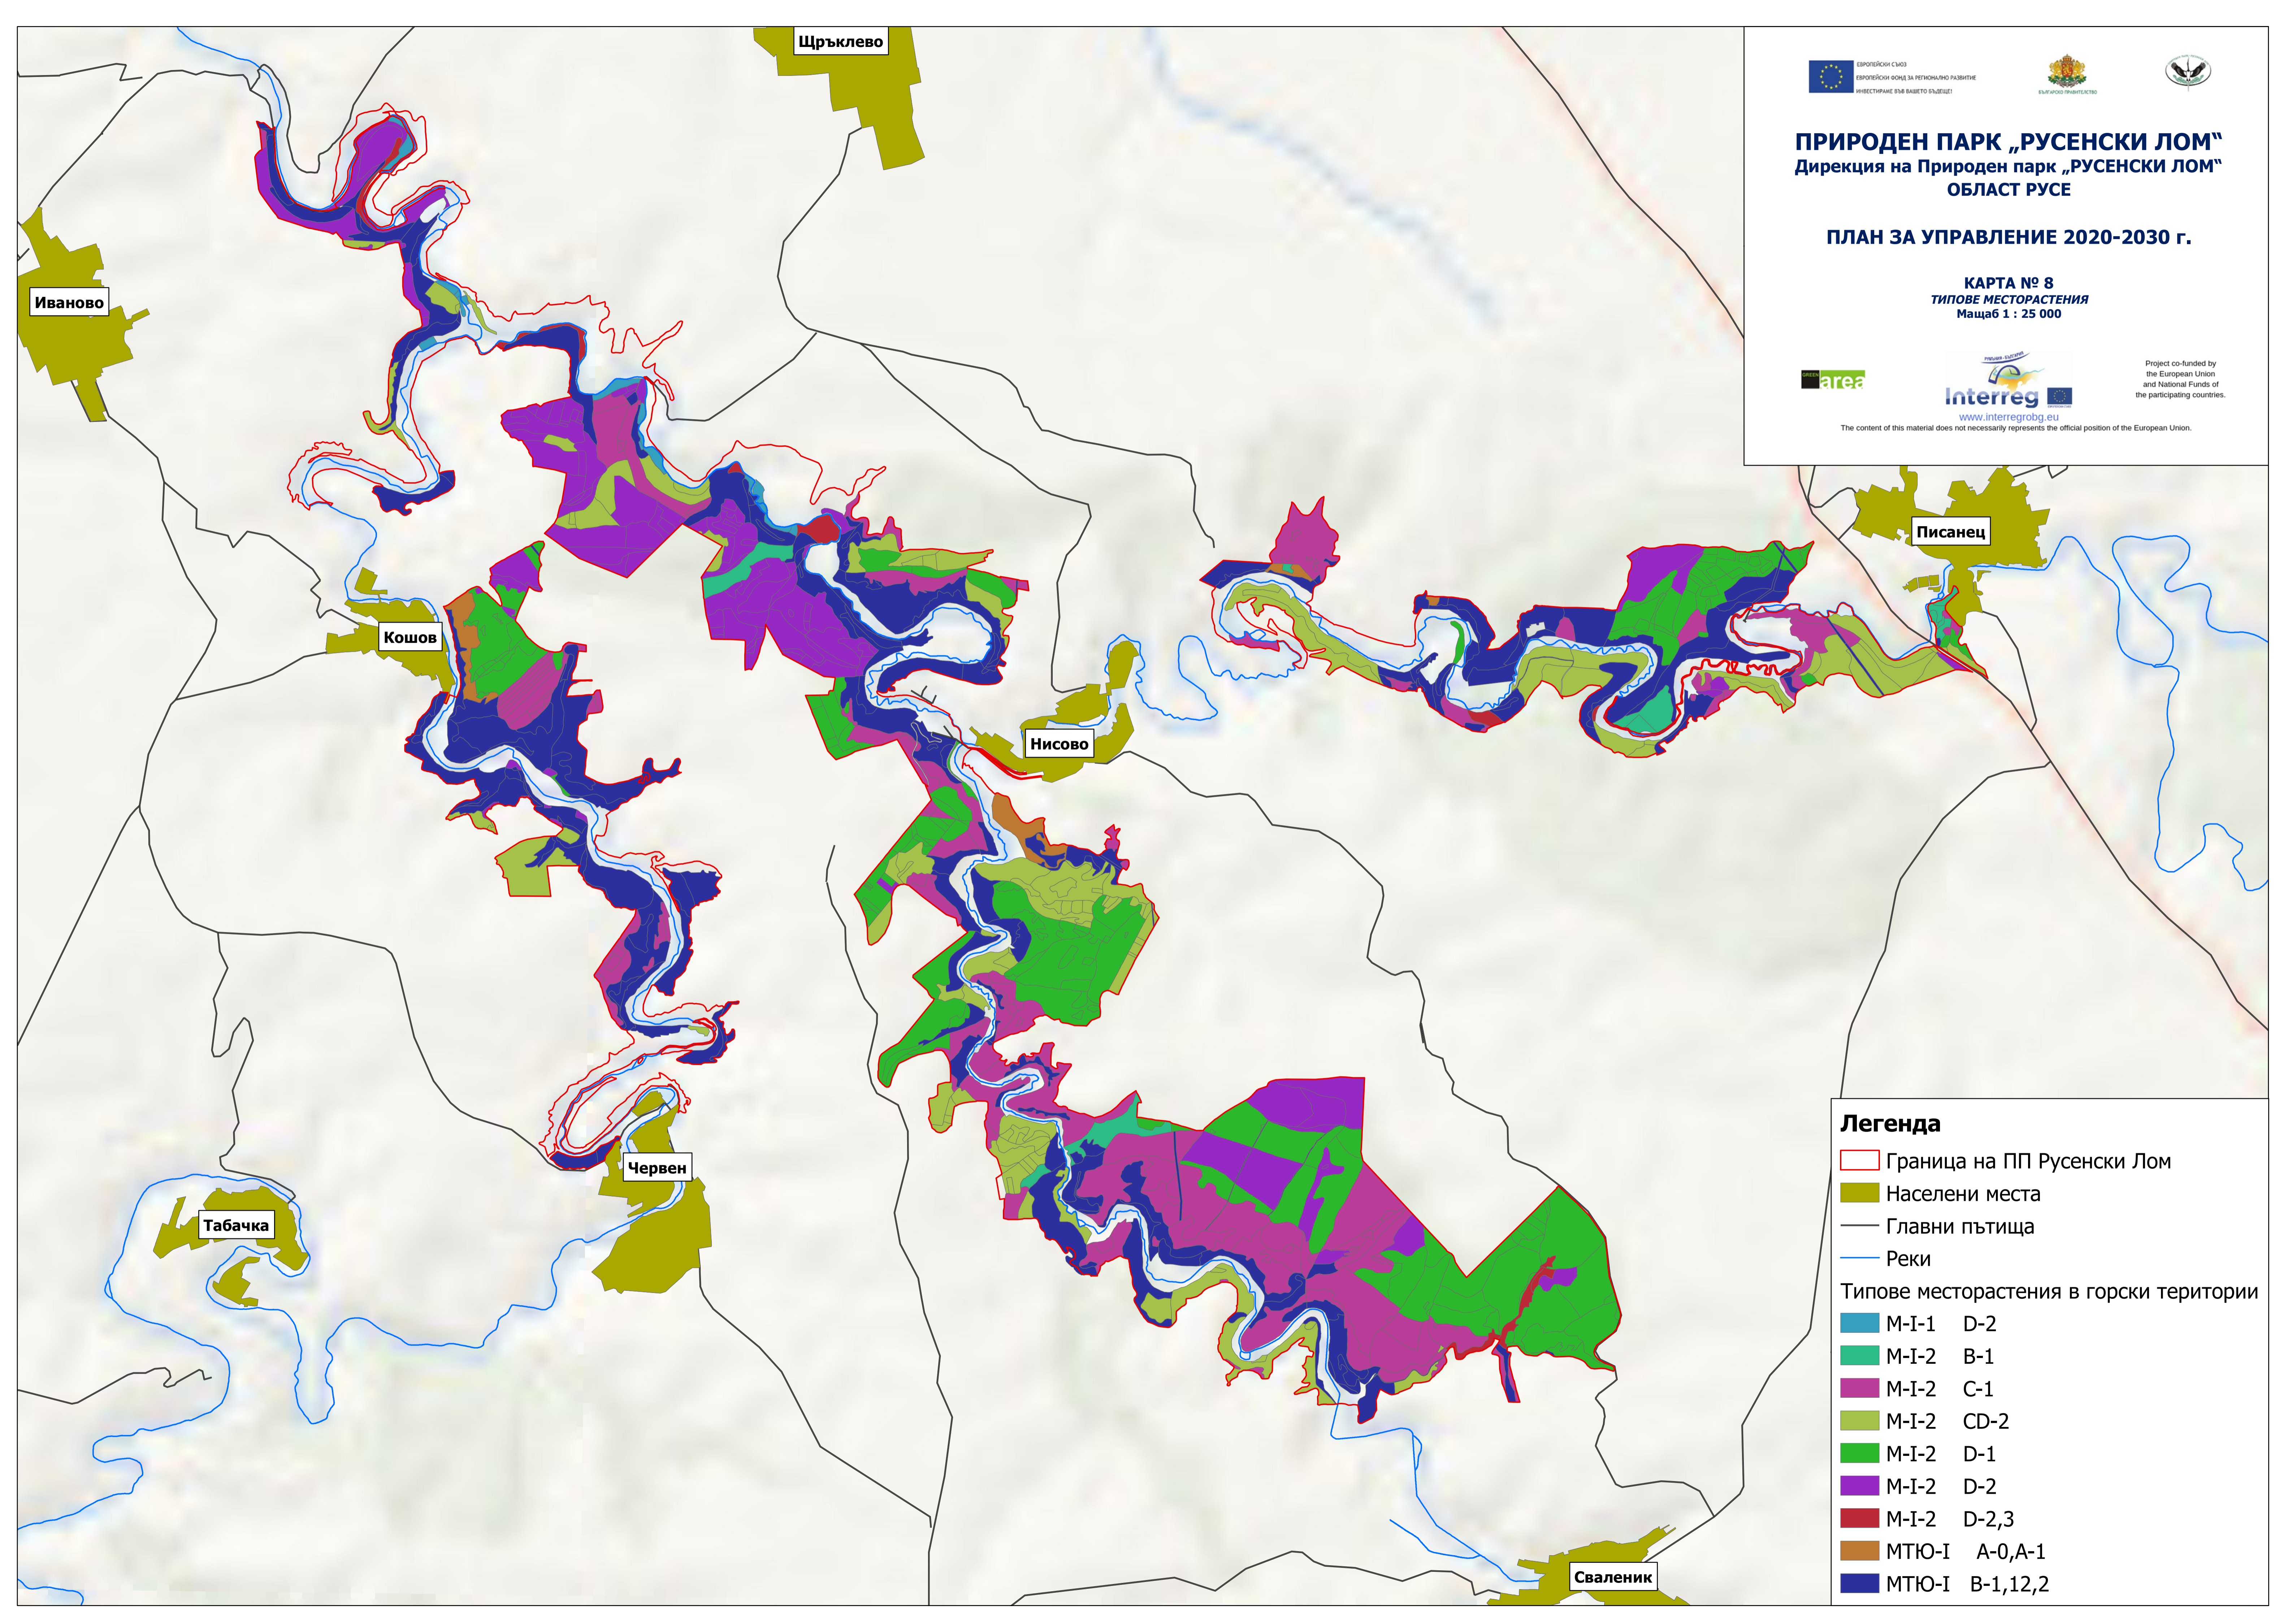

БЪЛГАРСКО ПРАВИТЕЛСТВО

ПРИРОДЕН ПАРК „РУСЕНСКИ ЛОМ“
Дирекция на Природен парк „РУСЕНСКИ ЛОМ“
ОБЛАСТ РУСЕ

ПЛАН ЗА УПРАВЛЕНИЕ 2020-2030 г.

КАРТА № 8
ТИПОВЕ МЕСТОРАСТЕНИЯ
Мащаб 1 : 25 000

www.interregbg.eu

Легенда

- Граница на ПП Русенски Лом
- Населени места
- Главни пътища
- Реки

Типове месторастения в горски територии

- М-I-1 D-2
- М-I-2 B-1
- М-I-2 C-1
- М-I-2 CD-2
- М-I-2 D-1
- М-I-2 D-2
- М-I-2 D-2,3
- МТЮ-I A-0,A-1
- МТЮ-I B-1,12,2

Иваново

Щръклево

Кошов

Нисово

Писанец

Червен

Табачка

Сваленик