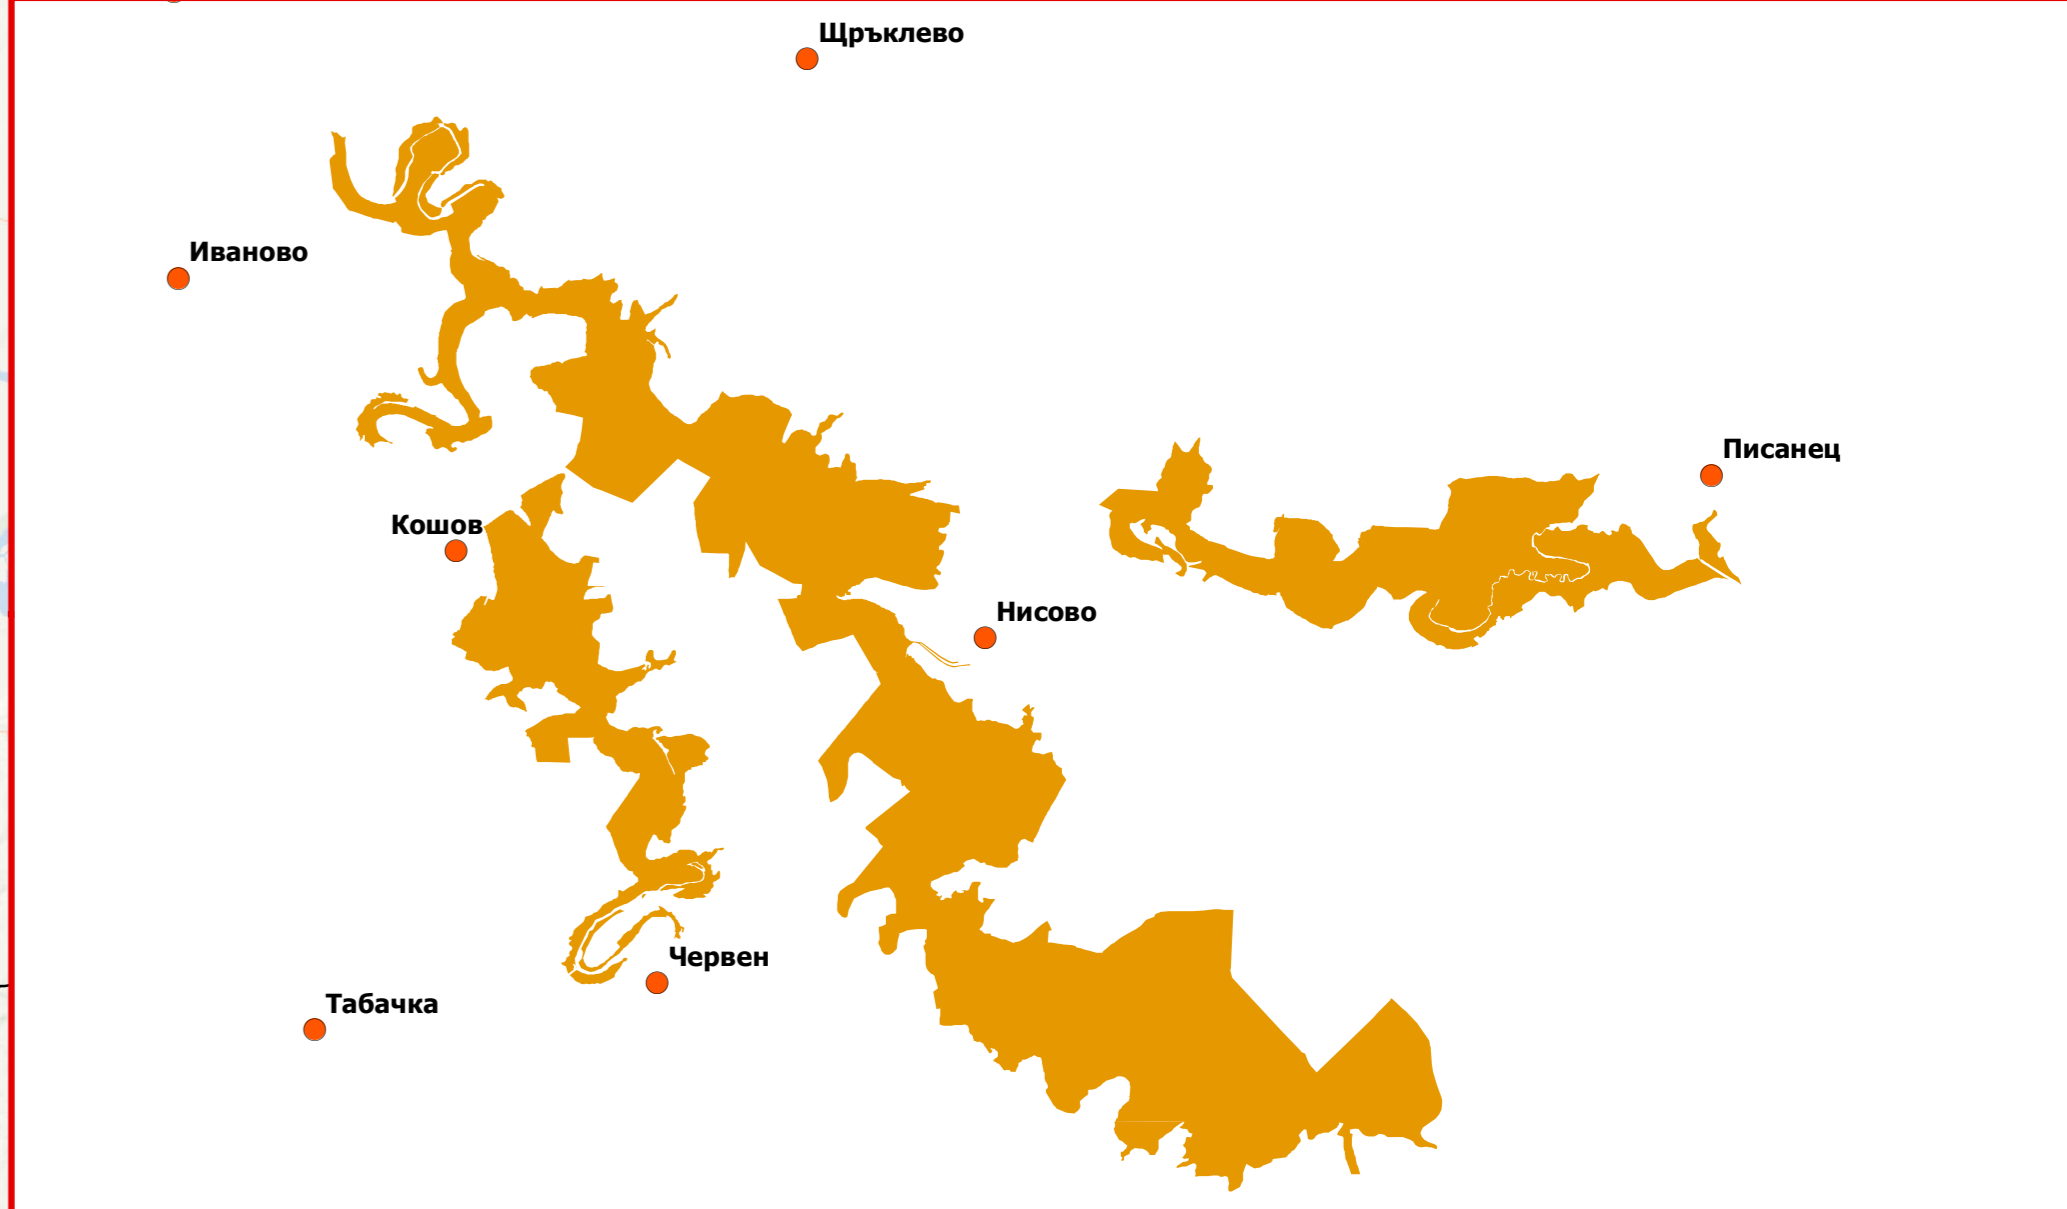

ПРИРОДЕН ПАРК „РУСЕНСКИ ЛОМ“
Дирекция на Природен парк „РУСЕНСКИ ЛОМ“
ОБЛАСТ РУСЕ

ПЛАН ЗА УПРАВЛЕНИЕ 2020-2030 г.

Обзорна карта с местоположението на ПП Русенски Лом
спрямо границите на Република България

Мащаб 1 : 500 000

The content of this material does not necessarily represent the official position of the European Union.